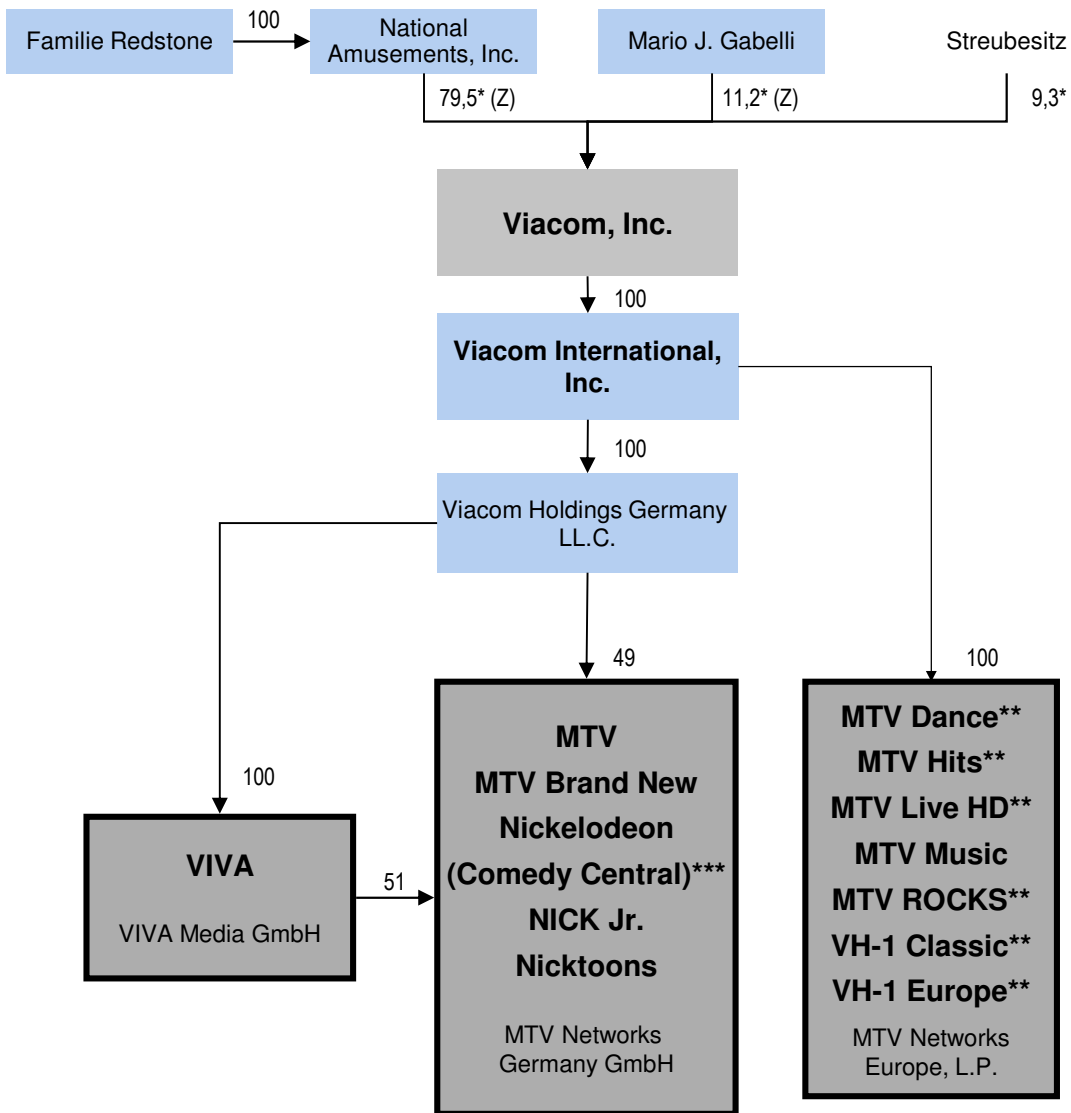

Veranstalterbeteiligungen und zuzurechnende Programme der Viacom-Gruppe im bundesweiten Fernsehen

 Veranstalter, dessen Programm Viacom zuzurechnen ist

*: von Kapitalanteilen abweichende Stimmrechte

** : englischsprachige Programme auf Grundlage einer Lizenz des OFCOM

***: seit Januar 2009 wird Comedy Central nur noch als Fensterprogramm im Rahmen des Programms Nickelodeon verbreitet

Z: Zwischengesellschaften ausgeklammert