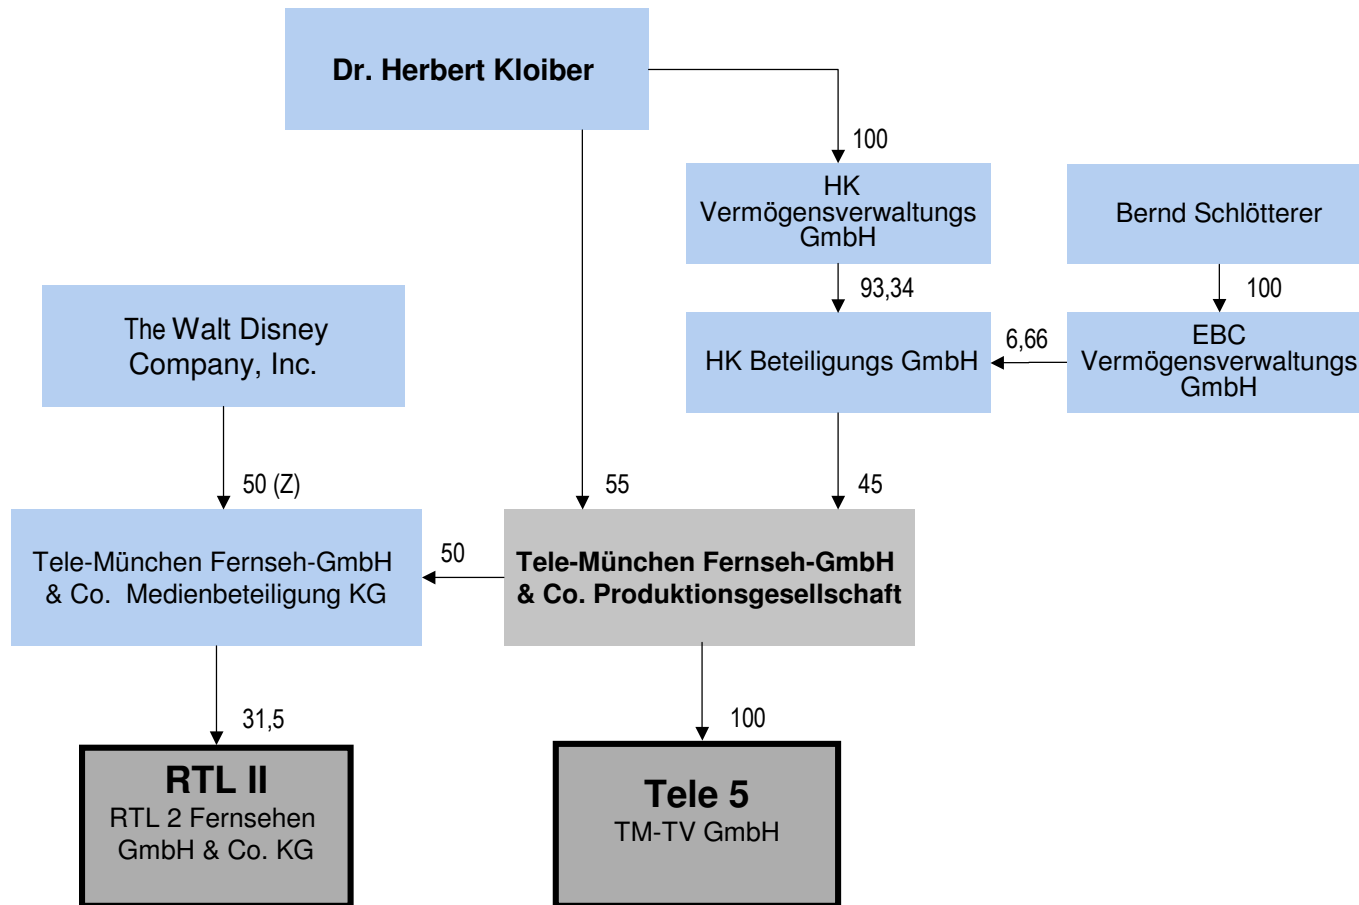

Veranstalterbeteiligungen und zuzurechnende Programme der Tele-München-Gruppe im bundesweiten Fernsehen

 Veranstalter, dessen Programm Tele-München zuzurechnen ist

Z: Zwischengesellschaften ausgeklammert