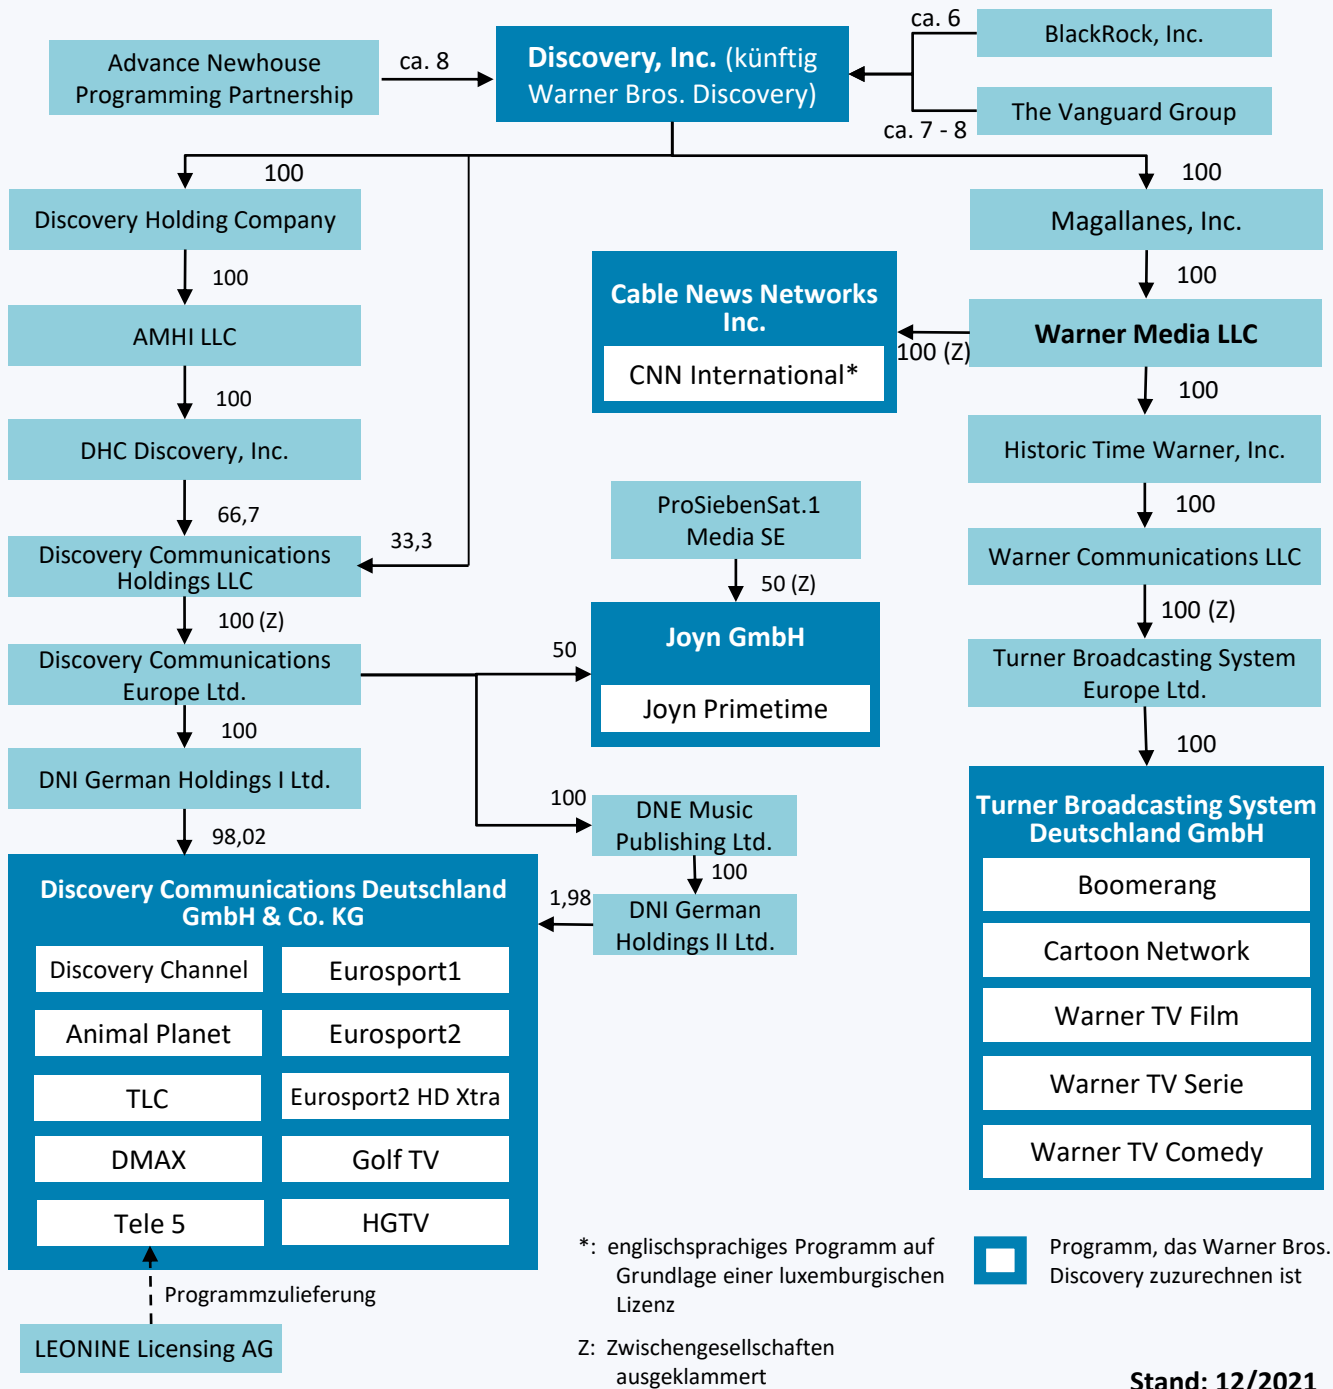

Geplante Beteiligungsstruktur und zuzurechnende Programme von Warner Bros. Discovery

*: englischsprachiges Programm auf Grundlage einer luxemburgischen Lizenz

Z: Zwischengesellschaften ausgeklammert

Programm, das Warner Bros. Discovery zuzurechnen ist

Stand: 12/2021