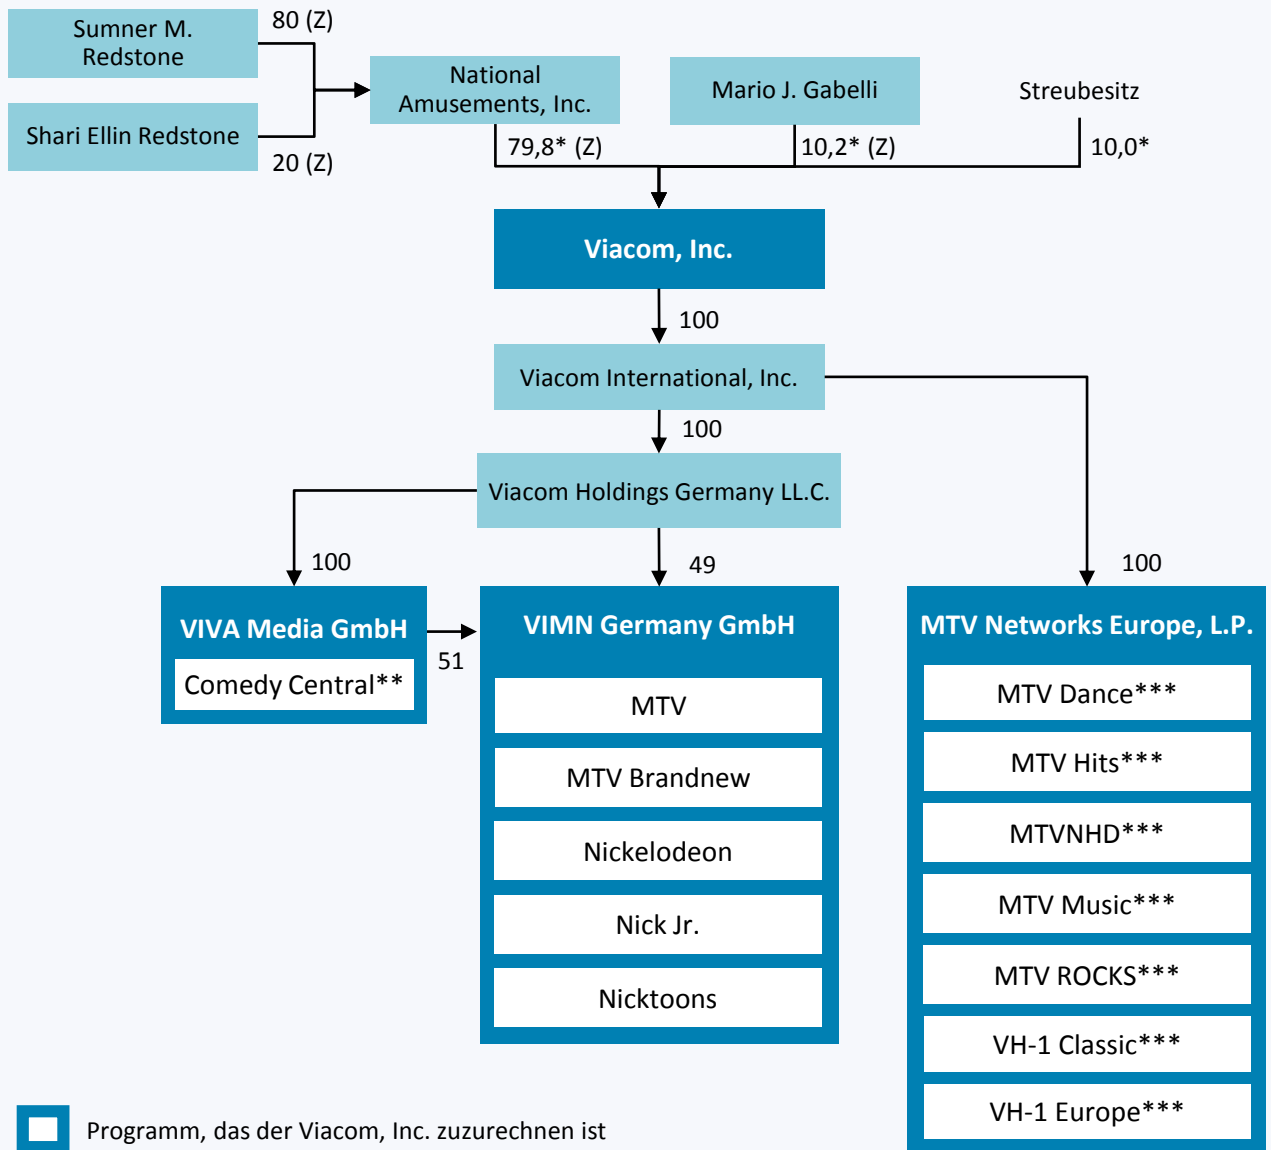

Veranstalterbeteiligungen und zuzurechnende Programme von Viacom

Programm, das der Viacom, Inc. zuzurechnen ist

*: von Kapitalanteilen abweichende Stimmrechte

** : bis 01.01.2019 noch im Rahmen des Programms VIVA in der Zeit von 14:00 Uhr bis 2:00 Uhr